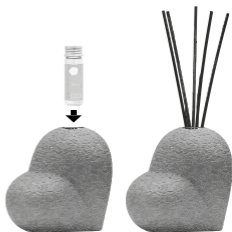

DIFFUSORE DI FRAGRANZA PER L'AMBIENTE CON BASTONCINI
FRAGRANCE DIFFUSER FOR THE AMBIENT WITH WOODEN STICKS

Latte & Ambra Dolce

ISTRUZIONI D'USO: Mettere la ricarica da 15 ml all'interno del vaso hypno casa Art3D e immergere i bastoncini. Capovolgere di tanto in tanto i bastoncini per una maggiore intensità della fragranza nell'ambiente.

AVVERTENZE: Non ingerire. Evitare il contatto con gli occhi e la pelle. Attenzione se il liquido viene versato può danneggiare le superfici, in tal caso pulire immediatamente. Non mettere a contatto la parte imbevuta di profumo con le superfici di qualsiasi genere in quanto potrebbe danneggiarle.

INSTRUCTIONS FOR USE: Put the 15 ml fragrance refill inside the hypno casa Art3D vase and plunge the wooden sticks. Turn the sticks upside down time to time for a greater intensity of the fragrance in the ambient.

WARNINGS: Do not swallow. Avoid contact with eyes and skin. Caution: if the liquid is spilled, it may damage any kind of surfaces, in such a case clean immediately. Do not let the perfume soaked part come into contact with surfaces of any kind as it may damage them.