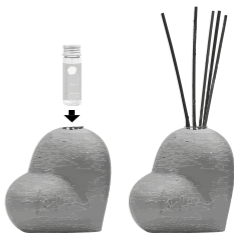

DIFFUSORE DI FRAGRANZA PER L'AMBIENTE CON BASTONCINI
FRAGRANCE DIFFUSER FOR THE AMBIENT WITH WOODEN STICKS

Latte & Ambra Dolce

ISTRUZIONI D'USO: Mettere la ricarica da 15 ml all'interno del vaso hypno casa Art3D e immergere i bastoncini. Capovolgere di tanto in tanto i bastoncini per una maggiore intensità della fragranza nell'ambiente.

AVVERTENZE: Non ingerire. Evitare il contatto con gli occhi e la pelle. Attenzione se il liquido viene versato può danneggiare le superfici, in tal caso pulire immediatamente. Non mettere a contatto la parte imbevuta di profumo con le superfici di qualsiasi genere in quanto potrebbe danneggiarle.

INSTRUCTIONS FOR USE: Put the 15 ml fragrance refill inside the hypno casa Art3D vase and plunge the wooden sticks. Turn the sticks upside down time to time for a greater intensity of the fragrance in the ambient.

WARNINGS: Do not swallow. Avoid contact with eyes and skin. Caution: if the liquid is spilled, it may damage any kind of surfaces, in such a case clean immediately. Do not let the perfume soaked part come into contact with surfaces of any kind as it may damage them.